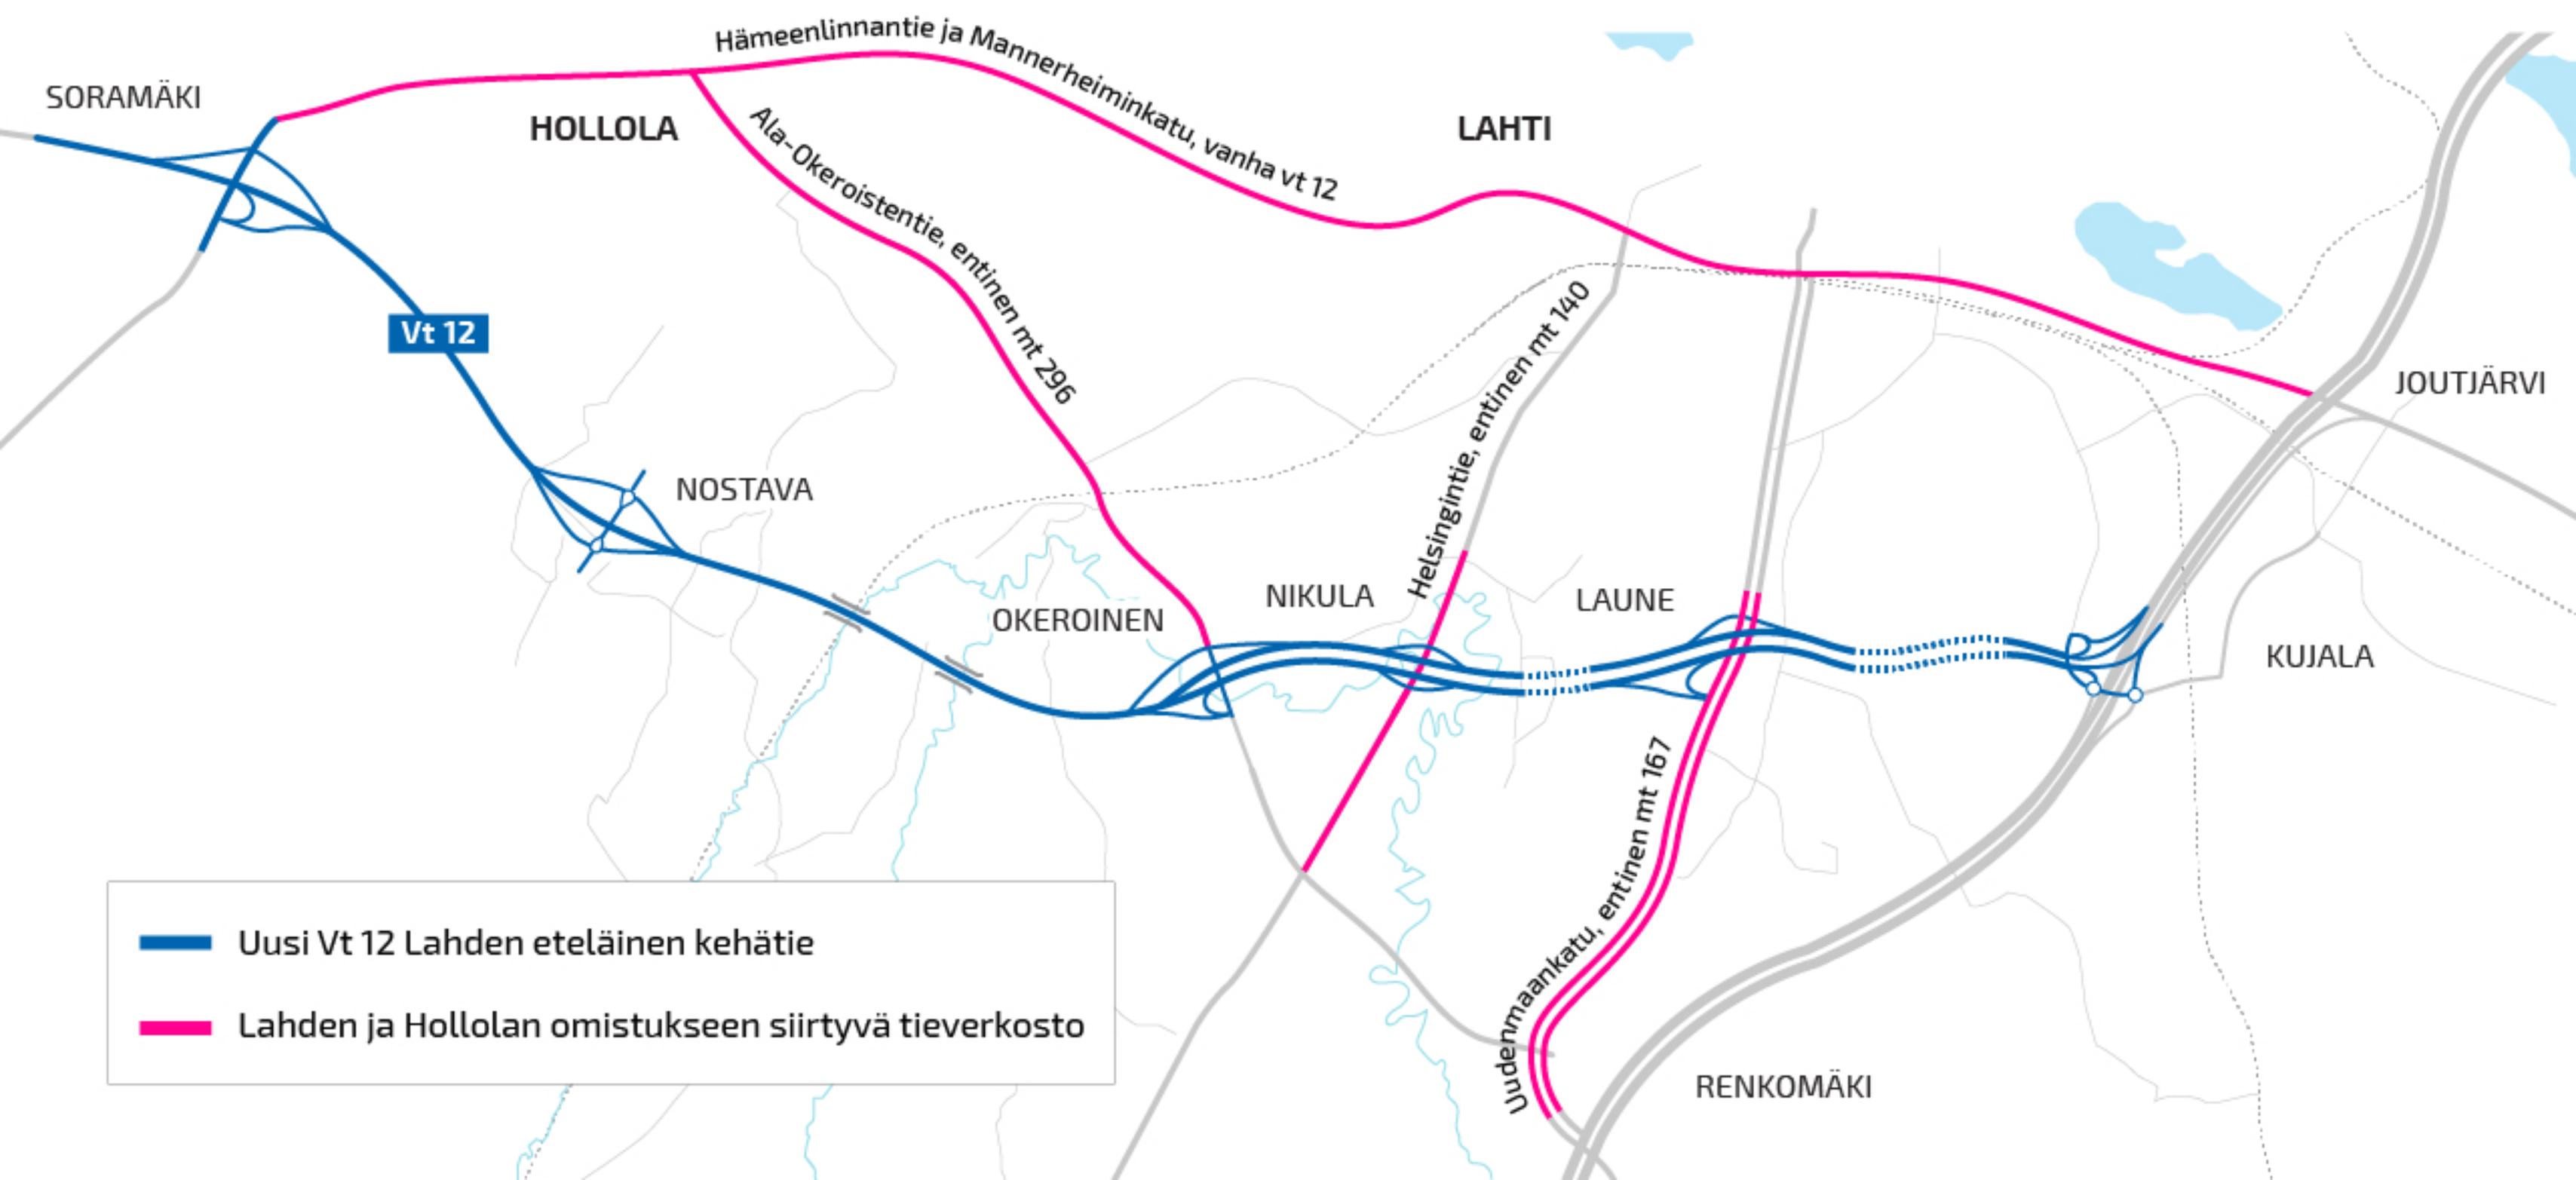

# Vt 12 LAHDEN ETELÄINEN KEHÄTIE

Lahden ja Hollolan omistukseen siirtyvä tieverkosto

-  Uusi Vt 12 Lahden eteläinen kehätie
-  Lahden ja Hollolan omistukseen siirtyvä tieverkosto